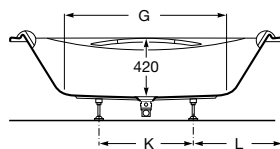

Element

A247704..0 Rectangular acrylic bath

BeCool

Rectangular acrylic bath with Total Premium hydromassage and waste kit

	A	B	C	D	E	F	G	H	I	J	K	L	Litr.
A248145..1	1900	1100	1685	980	107,5	60	1230	830	85	930	700	600	300
A248144..1	1800	900	1585	800	107,5	50	1130	650	85	730	620	590	240

Rectangular acrylic bath with Total hydromassage and waste kit

	A	B	C	D	E	F	G	H	I	J	K	L	Litr.
A248052..1	1900	1100	1685	980	107,5	60	1230	830	85	930	700	600	300
A248054..1	1800	900	1585	800	107,5	50	1130	650	85	730	620	590	240

Rectangular acrylic bath with grips and waste kit

	A	B	C	D	E	F	G	H	I	J	K	L	Litr.
A247989..1	1900	1100	1685	980	107,5	60	1230	830	85	930	700	600	300
A248013..1	1800	900	1585	800	107,5	50	1130	650	85	730	620	590	240