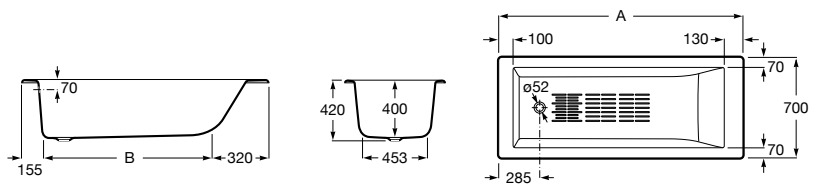

Genova-N

Rectangular acrylic bath with Basic hydromassage

	A	B	C	D	E	F
A248361..1	1700	750	1510	1235	570	460
A248356..1	1700	700	1510	1235	520	410
A248362..1	1600	750	1410	1135	570	460
A248357..1	1600	700	1410	1135	520	410
A248358..1	1500	700	1310	1100	520	410
A248359..1	1400	700	1210	1000	520	410

Rectangular acrylic bath

	A	B	C	D	E	F
A248354..0	1700	750	1510	1235	570	460
A248349..0	1700	700	1510	1235	520	410
A248355..0	1600	750	1410	1135	570	460
A248350..0	1600	700	1410	1135	520	410
A248351..0	1500	700	1310	1100	520	410
A248352..0	1400	700	1210	1000	520	410