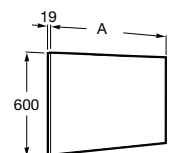

Deimos

Mirror

	A
A812198000	1200
A812199000	1000
A812196000	800
A812197000	600

Luna

Round mirror

	A
A812194000	Ø 750
A812193000	Ø 550

Deimos

A812195000 Mirror