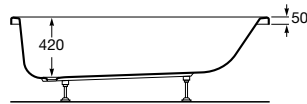

Element

A247704..0 Rectangular acrylic bath

BeCool

Rectangular acrylic bath with Total Premium hydromassage and waste kit

	A	B	C	D	E	F	G	H	I	J	K	L	Litr.
A248145..1	1900	1100	1685	980	107,5	60	1230	830	85	930	700	600	300
A248144..1	1800	900	1585	800	107,5	50	1130	650	85	730	620	590	240

Rectangular acrylic bath with Total hydromassage and waste kit

	A	B	C	D	E	F	G	H	I	J	K	L	Litr.
A248052..1	1900	1100	1685	980	107,5	60	1230	830	85	930	700	600	300
A248054..1	1800	900	1585	800	107,5	50	1130	650	85	730	620	590	240

Rectangular acrylic bath with grips and waste kit

	A	B	C	D	E	F	G	H	I	J	K	L	Litr.
A247989..1	1900	1100	1685	980	107,5	60	1230	830	85	930	700	600	300
A248013..1	1800	900	1585	800	107,5	50	1130	650	85	730	620	590	240