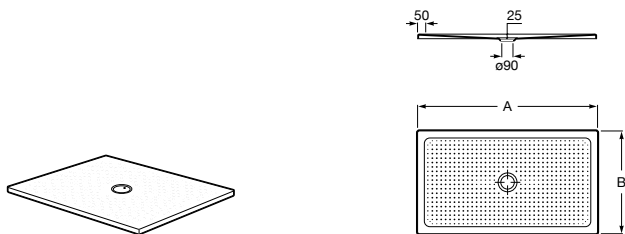

Italia

Vitreous china shower tray

	A	B	C	D
A3740HP..0	1200	800	80	170
A3740HS..0	1000	800	80	170
A3740HG..0	1400	700	80	170
A3740HR..0	1200	700	80	170
A3740HT..0	1000	700	80	170
A3740HU..0	900	720	80	170