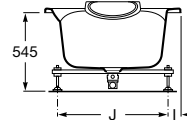

Element

A247704..0 Rectangular acrylic bath

BeCool

Rectangular acrylic bath with Total Premium hydromassage and waste kit

	A	B	C	D	E	F	G	H	I	J	K	L	Litr.
A248145..1	1900	1100	1685	980	107,5	60	1230	830	85	930	700	600	300
A248144..1	1800	900	1585	800	107,5	50	1130	650	85	730	620	590	240

Rectangular acrylic bath with Total hydromassage and waste kit

	A	B	C	D	E	F	G	H	I	J	K	L	Litr.
A248052..1	1900	1100	1685	980	107,5	60	1230	830	85	930	700	600	300
A248054..1	1800	900	1585	800	107,5	50	1130	650	85	730	620	590	240

Rectangular acrylic bath with grips and waste kit

	A	B	C	D	E	F	G	H	I	J	K	L	Litr.
A247989..1	1900	1100	1685	980	107,5	60	1230	830	85	930	700	600	300
A248013..1	1800	900	1585	800	107,5	50	1130	650	85	730	620	590	240