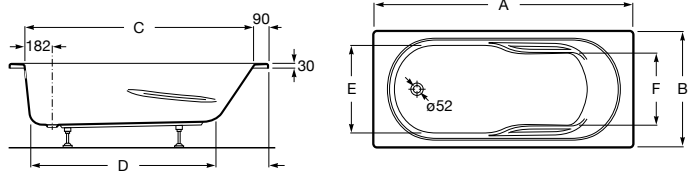

Genova-N

Rectangular acrylic bath with Basic hydromassage

	A	B	C	D	E	F
A248361..1	1700	750	1510	1235	570	460
A248356..1	1700	700	1510	1235	520	410
A248362..1	1600	750	1410	1135	570	460
A248357..1	1600	700	1410	1135	520	410
A248358..1	1500	700	1310	1100	520	410
A248359..1	1400	700	1210	1000	520	410

Rectangular acrylic bath

	A	B	C	D	E	F
A248354..0	1700	750	1510	1235	570	460
A248349..0	1700	700	1510	1235	520	410
A248355..0	1600	750	1410	1135	570	460
A248350..0	1600	700	1410	1135	520	410
A248351..0	1500	700	1310	1100	520	410
A248352..0	1400	700	1210	1000	520	410

Tampa

Rectangular cast Iron bath with anti-slip

	A	B
A234150..0	1700	1225
A234050..0	1500	1025

Belice

A233550..0 Rectangular cast Iron bath with anti-slip, handles and headrest