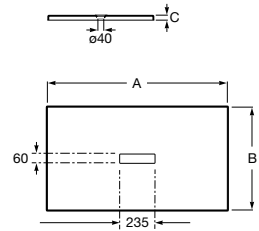

Helios

Superslim STONEX® shower tray

	A	B	C
AP20164038401..0	1600	900	30
AP20164032001..0	1400	900	30
AP2016402BC01..0	1200	900	27
AP20157838401..0	1000	900	25
AP20157832001..0	1600	800	30
AP2015782BC01..0	1400	800	30
AP2014B038401..0	1200	800	27
AP2014B032001..0	1000	800	25
AP2014B02BC01..0	1600	700	30
AP2013E838401..0	1400	700	30
AP2013E832001..0	1200	700	27
AP2013E82BC01..0	1000	700	25