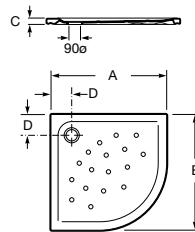

	A	B
A2B3269..7	1000	1000
A2B3069..7	900	900

Accessories for shower trays

Aquos cover

STONEX® colour cover for Aquos shower tray

	Ancho plato	A	B
A276358..0	1000	825,5	739
A276357..0	900	725,5	639
A276356..0	800	625,5	539
A276355..0	700	525,5	439