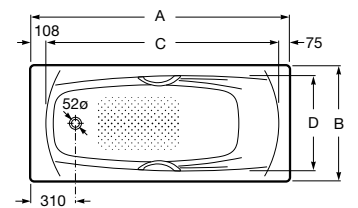

Princess-N

Rectangular steel bath with Total hydromassage and waste kit

	A	B	C	D	E	Litr.
A247909..1	1700	750	1517	620	415	215
A247906..1	1600	750	1417	620	415	205
A247905..1	1700	700	1517	575	430	190

Rectangular steel bath with Tonic hydromassage, anti-slip base and waste kit

	A	B	C	D	E	Litr.
A247799..1	1700	750	1517	620	415	215
A247796..1	1600	750	1417	620	415	205
A247800..1	1700	700	1517	575	430	190

Rectangular steel bath with anti-slip base

	A	B	C	D	E	Litr.
A220270..1	1700	750	1517	620	415	215
A220370..1	1600	750	1417	620	415	205
A220470..1	1500	750	1317	620	415	190
A220950..1	1700	700	1517	575	430	190

Rectangular steel bath with anti-slip base

	A	B	C	D	E	Litr.
A220990..0	1700	700	1517	575	430	190

Headrest (White)

A291053000