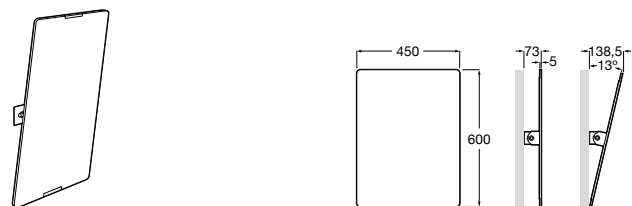

A816910009	COMFORT - Folding grab bar on floor pedestal
-------------------	--

Access

A816965009	PRO - Tilting mirror
-------------------	----------------------

Access

A816911009	PRO - COMFORT - Insertable roll holder
-------------------	--