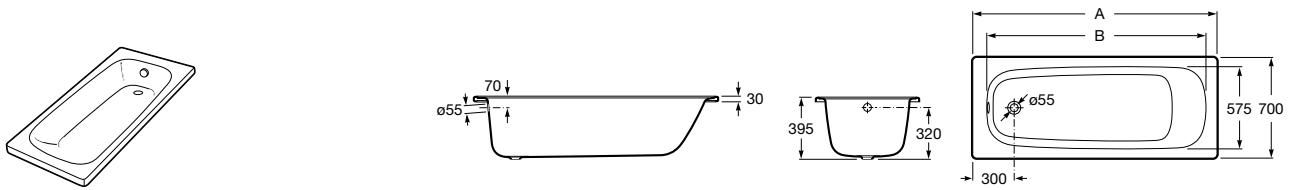

Headrest (White)

A291053000

Contesa Plus

Rectangular steel bath with anti-slip base (3.5 mm steel sheet)

	A	B
A237760..0	1700	700
A237360..0	1600	700
A222455..0	1500	700

Contesa

Rectangular steel bath

	A	B	C	D	E	Litr.
A235860..0	1700	1525	400	300	310	195
A235960..0	1600	1425	400	300	310	180
A236060..0	1500	1325	400	300	310	165
A236160..0	1400	1225	400	300	310	150
A212106..1	1200	1045	415	345	290	130
A212107..1	1000	875	372	300	275	90