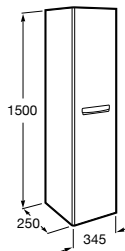

Luna

A856842XXX Shelf unit

The Gap

A856969XXX Reversible column unit