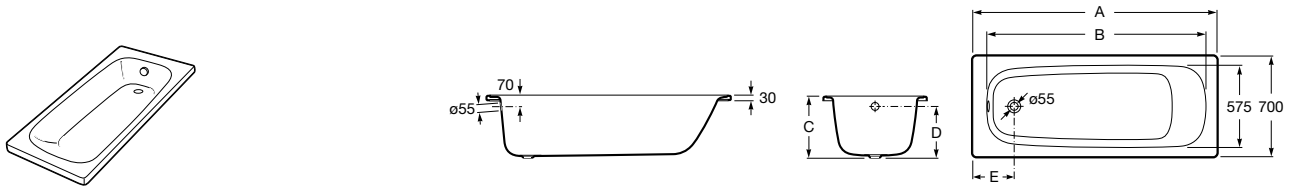

Headrest (White)

A291053000

Contesa Plus

Rectangular steel bath with anti-slip base (3.5 mm steel sheet)

	A	B
A237760..0	1700	700
A237360..0	1600	700
A222455..0	1500	700

Contesa

Rectangular steel bath

	A	B	C	D	E	Litr.
A235860..0	1700	1525	400	300	310	195
A235960..0	1600	1425	400	300	310	180
A236060..0	1500	1325	400	300	310	165
A236160..0	1400	1225	400	300	310	150
A212106..1	1200	1045	415	345	290	130
A212107..1	1000	875	372	300	275	90