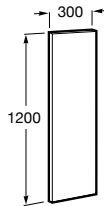

Deimos

Mirror

	A
A812198000	1200
A812199000	1000
A812196000	800
A812197000	600

Luna

Round mirror

	A
A812194000	Ø 750
A812193000	Ø 550

Deimos

A812195000 Mirror