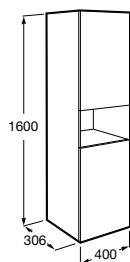

A856913XXX Reversible column unit

A856577XXX Reversible column unit
A816413001 Optional leg set (x2)