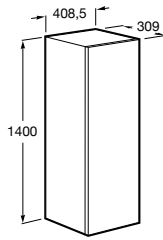

Stratum-N

A856989XXX Reversible column unit