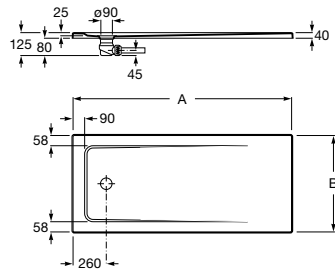

Easy

Acrylic shower tray with anti-slip base

	A	B
A276088..0	1000	700
A276087..0	900	750

Neo Daiquiri

Superslim acrylic shower tray with waste kit

	A	B
A276167..0	1800	800
A276323..0	1400	800
A276183..0	1200	800
A276187..0	1000	800
A276169..0	1700	750
A276173..0	1600	750
A276177..0	1500	750
A276209..0	1200	750
A276191..0	900	750
A276171..0	1700	700
A276175..0	1600	700
A276179..0	1500	700
A276181..0	1400	700
A276185..0	1200	700
A276189..0	1000	700
A276193..0	900	700

Superslim acrylic shower tray with anti-slip base and waste kit

	A	B
A276166..0	1800	800
A276302..0	1400	800
A276182..0	1200	800
A276186..0	1000	800
A276168..0	1700	750
A276172..0	1600	750
A276176..0	1500	750
A276208..0	1200	750
A276190..0	900	750
A276170..0	1700	700
A276174..0	1600	700
A276178..0	1500	700
A276180..0	1400	700
A276184..0	1200	700
A276188..0	1000	700
A276192..0	900	700

Dimensions in mm