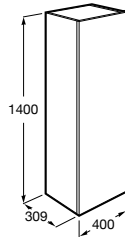

Beyond

A857237XXX Reversible column unit