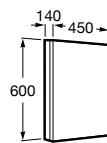

Cabinet mirrors