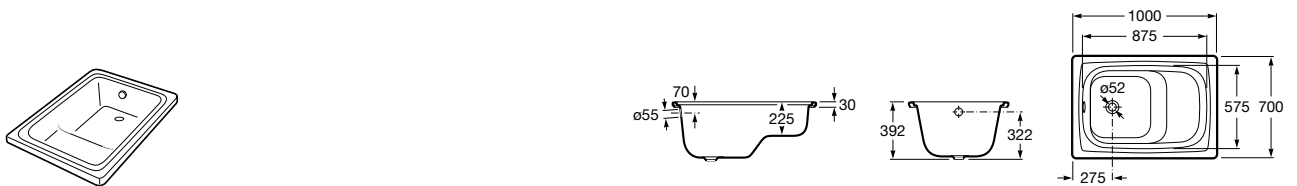

Headrest (White)

A291053000

Contesa Plus

Rectangular steel bath with anti-slip base (3.5 mm steel sheet)

	A	B
A237760..0	1700	700
A237360..0	1600	700
A222455..0	1500	700

Contesa

Rectangular steel bath

	A	B	C	D	E	Litr.
A235860..0	1700	1525	400	300	310	195
A235960..0	1600	1425	400	300	310	180
A236060..0	1500	1325	400	300	310	165
A236160..0	1400	1225	400	300	310	150
A212106..1	1200	1045	415	345	290	130
A212107..1	1000	875	372	300	275	90