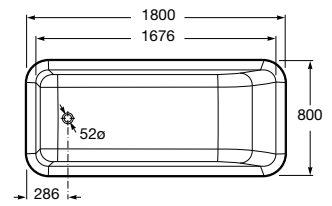

Element

A247704..0 Rectangular acrylic bath

BeCool

Rectangular acrylic bath with Total Premium hydromassage and waste kit

	A	B	C	D	E	F	G	H	I	J	K	L	Litr.
A248145..1	1900	1100	1685	980	107,5	60	1230	830	85	930	700	600	300
A248144..1	1800	900	1585	800	107,5	50	1130	650	85	730	620	590	240

Rectangular acrylic bath with Total hydromassage and waste kit

	A	B	C	D	E	F	G	H	I	J	K	L	Litr.
A248052..1	1900	1100	1685	980	107,5	60	1230	830	85	930	700	600	300
A248054..1	1800	900	1585	800	107,5	50	1130	650	85	730	620	590	240

Rectangular acrylic bath with grips and waste kit

	A	B	C	D	E	F	G	H	I	J	K	L	Litr.
A247989..1	1900	1100	1685	980	107,5	60	1230	830	85	930	700	600	300
A248013..1	1800	900	1585	800	107,5	50	1130	650	85	730	620	590	240