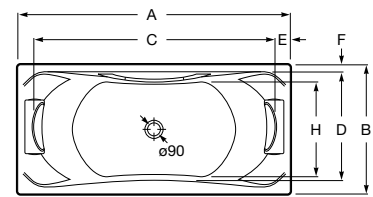

Element

A247704..0 Rectangular acrylic bath

BeCool

Rectangular acrylic bath with Total Premium hydromassage and waste kit

	A	B	C	D	E	F	G	H	I	J	K	L	Litr.
A248145..1	1900	1100	1685	980	107,5	60	1230	830	85	930	700	600	300
A248144..1	1800	900	1585	800	107,5	50	1130	650	85	730	620	590	240

Rectangular acrylic bath with Total hydromassage and waste kit

	A	B	C	D	E	F	G	H	I	J	K	L	Litr.
A248052..1	1900	1100	1685	980	107,5	60	1230	830	85	930	700	600	300
A248054..1	1800	900	1585	800	107,5	50	1130	650	85	730	620	590	240

Rectangular acrylic bath with grips and waste kit

	A	B	C	D	E	F	G	H	I	J	K	L	Litr.
A247989..1	1900	1100	1685	980	107,5	60	1230	830	85	930	700	600	300
A248013..1	1800	900	1585	800	107,5	50	1130	650	85	730	620	590	240