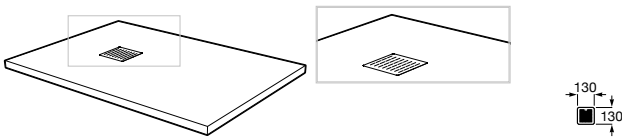

Malta

Corner vitreous china shower tray with anti-slip base

	A	B	C	D
A373511..0	1000	1000	45	170
A373507..0	900	900	45	165

Aquos grid

STONEX® metallic grid for Aquos shower tray

	Ancho plato	A	B	C
A276362000	1000	738,5	233	183
A276361000	900	638,5	200	150
A276360000	800	538,5	167	117
A276359000	700	438,5	134	84